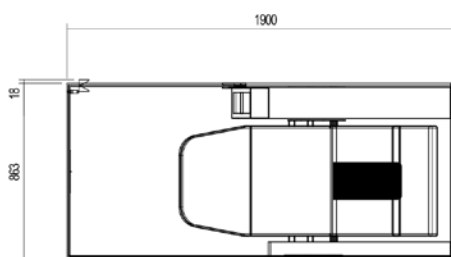

Корпус кабины:

Корпус кабины выполнен из древесно-композитных плит толщиной 19 мм с разными вариантами декора. Пол изготовлен из трехслойного массива ели толщиной 38 мм с односторонним декоративным покрытием и встроенным пленочным нагревательным элементом. Стенки и дверцы выполнены из небьющегося однослойного стекла толщиной 8 мм.

* Информацию о товарах и ценах см. в прайс-листе b-intense®

ZEN LOUNGE 1

Вид сбоку и вид сверху

b-intense[®]
INFRAROTKABINEN

Дверца слева

Дверца справа