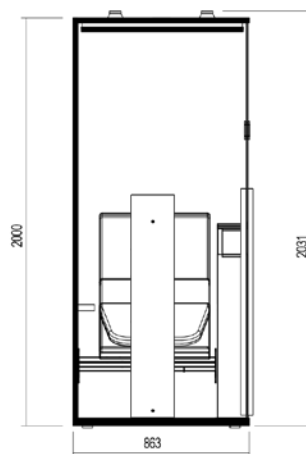

ZEN LOUNGE 1

Вид сбоку и вид сверху

b-intense®
INFRAROTKABINEN