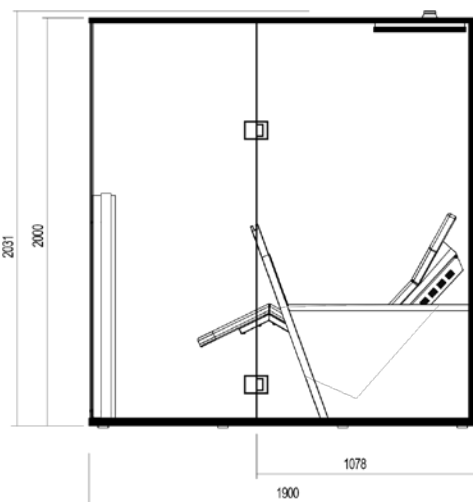

Корпус кабины:

Корпус кабины выполнен из древесно-композитных плит толщиной 19 мм с разными вариантами декора. Пол изготовлен из трехслойного массива ели толщиной 38 мм с односторонним декоративным покрытием и встроенным пленочным нагревательным элементом. Стенки и дверцы выполнены из небьющегося однослойного стекла толщиной 8 мм.

* Информацию о товарах и ценах см. в прайс-листе b-intense®

ZEN LOUNGE 1

Вид сбоку и вид сверху

b-intense[®]
INFRAROTKABINEN

Дверца слева

Дверца справа