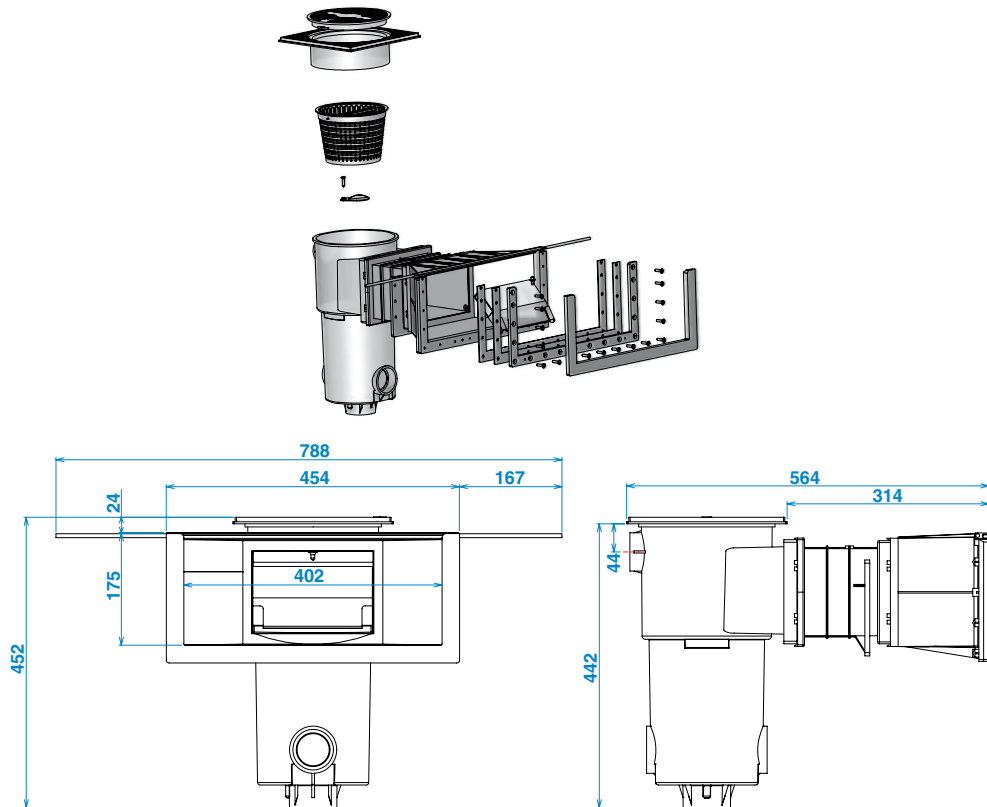

Скиммер "Зеркало" - Бетон/Лайнер SL-119-MR