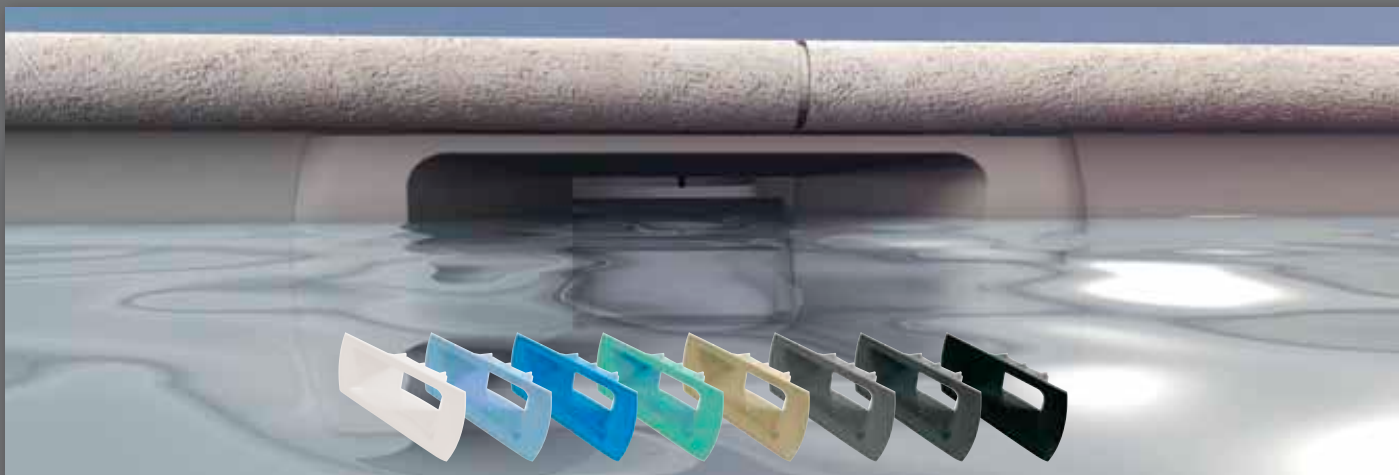

Aquareva

by PROCOPI

Скиммер "Зеркало"

Aquareva Color

by PROCOPI

Скиммера "Зеркало" и декоративные наклейки для них имеются в 8 цветах гаммы Акварева Колор : Белом, синем, голубом, бирюзовом, бежевом, сером, тёмно сером и чёрном.

Декоративные наклейки для скиммера "зеркало" SL-119-MR и SB-118-MR

Delta

Автоматические покрытия

Скиммер "зеркало" идеален для бассейнов с установленным автоматическим жалюзным покрытием Стардек