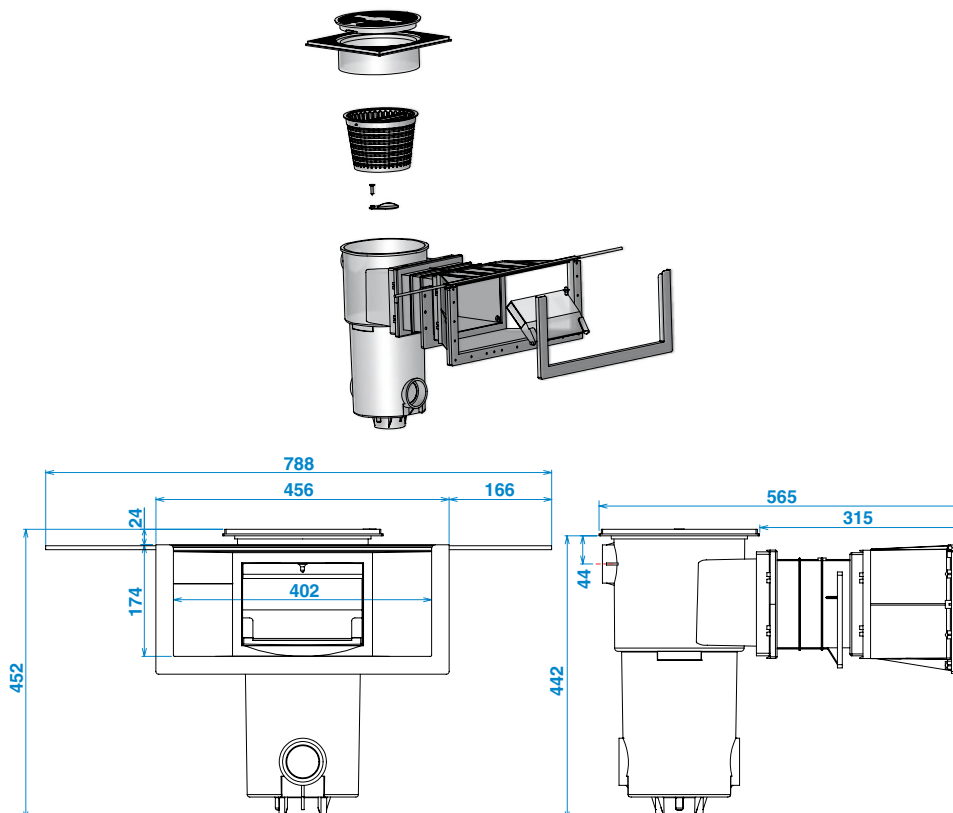

Скиммер "Зеркало" - Бетон SB-118-MR