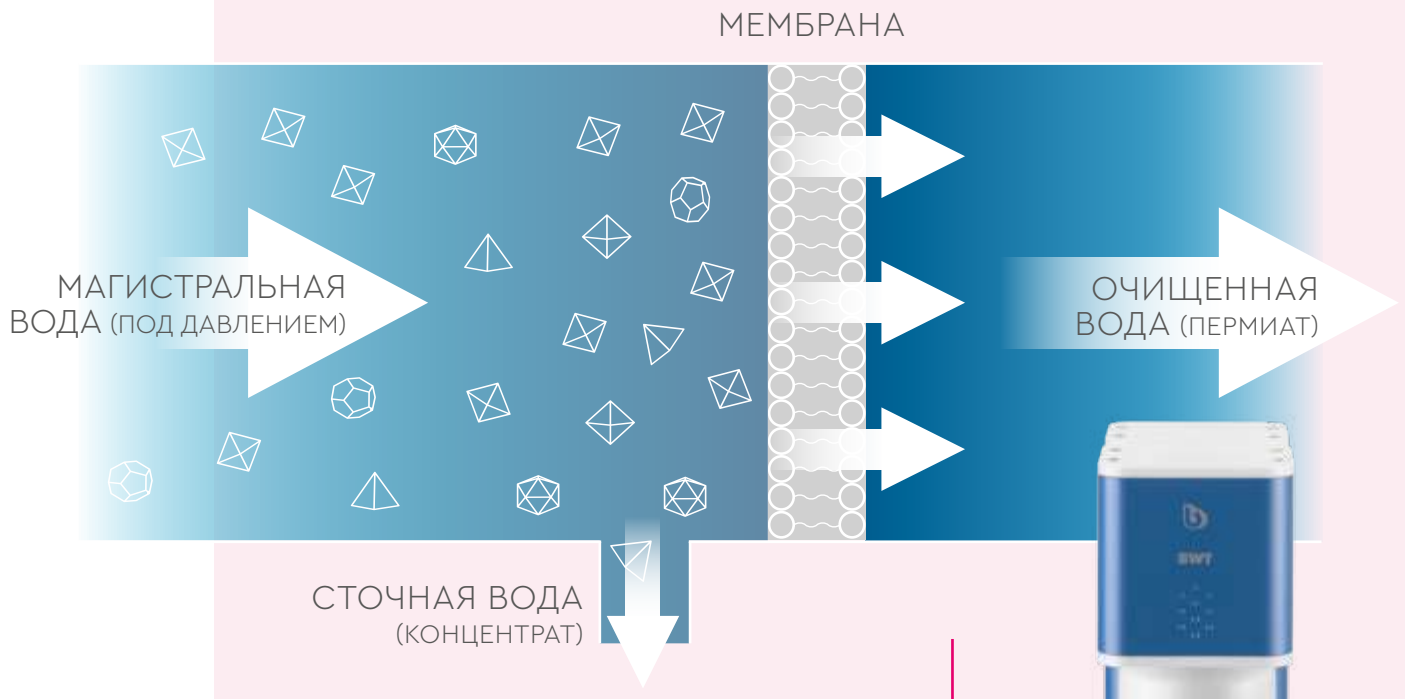

Схематичное представление работы обратного осмоса

Очиститель воды нового поколения

Надежная очистка воды с высокой производительностью 1,5 л/мин. Это означает, существенную экономию места, так как нет накопительного бочка. Плюс ко всему предотвращается любой возможный рост бактерий.

Процесс разделения происходит через мембрану, благодаря которой водопроводная вода очищается под давлением. Только чистая вода проходит через мембрану, в то время как соли, бактерии, органические вещества, микроорганизмы и микропластик задерживаются. После все вещества в водопроводной воде смываются обычным водостоком.

Мембрана расположена в фильтре. Автоматическая система `aqua stop` позволяет легко заменить сменный картридж, не перекрывая воду.