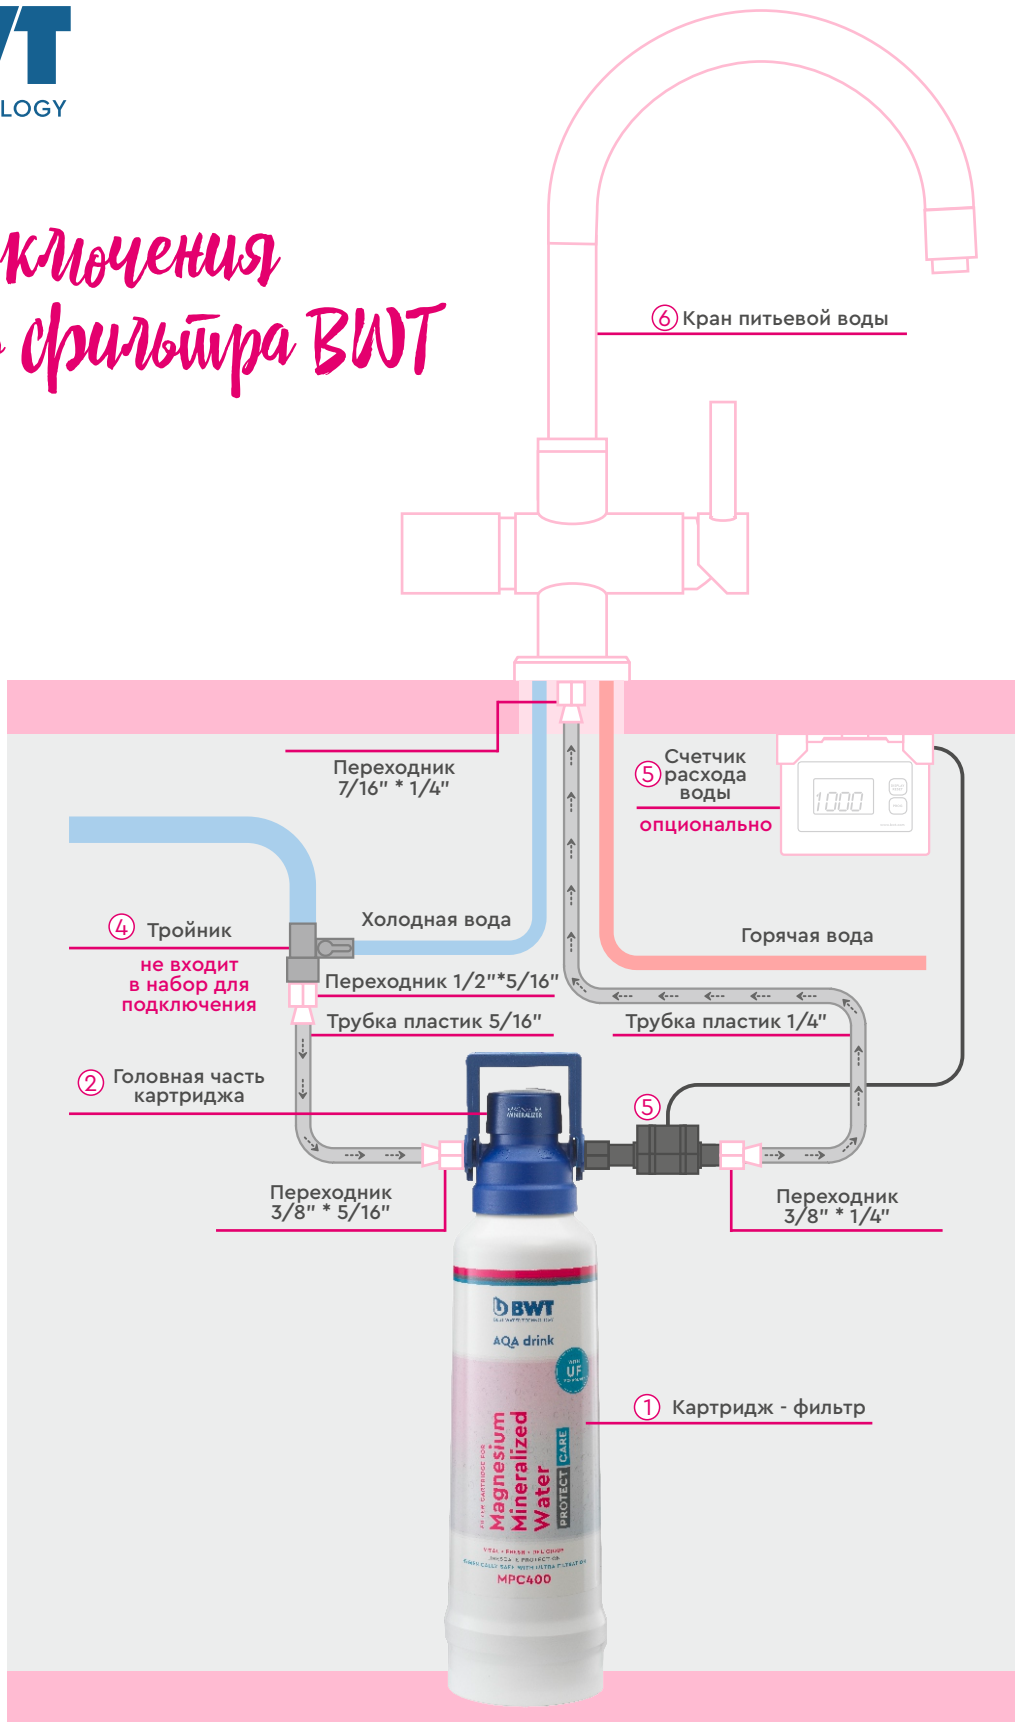

Схема подключения питьевого фильтра BWT

- ① Картридж-фильтр BWT
- ② Головная часть картриджа-фильтра
- ③ Набор для подключения
- ④ Тройник (не входит в набор для подключения)
- ⑤ Счетчик расхода воды (опционально)
- ⑥ Кран питьевой воды (трехходовой или отдельно устанавливаемый)